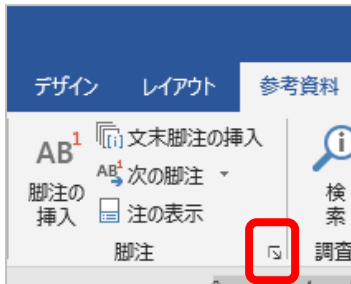

## 脚注と文末脚注の記号を変更する

脚注や文末脚注を挿入するときに自動で入力される記号を変更するには。

このマーク  
をクリック

参考資料→脚注の右下をクリック→

脚注と文末脚注の画面を表示

書式から番号書式で変更できます。