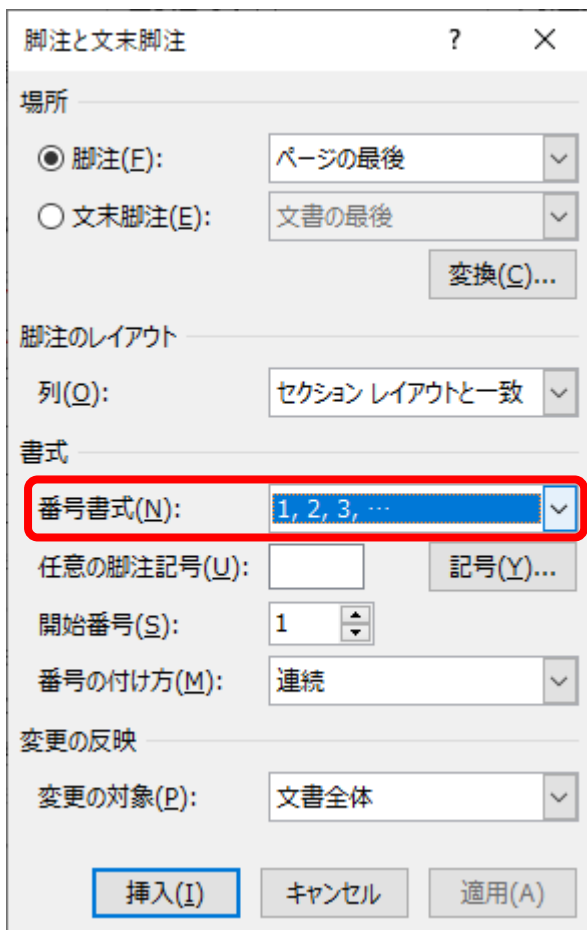

## 脚注と文末脚注の記号を変更する

脚注や文末脚注を挿入するときに自動で入力される記号を変更するには。

このマーク  
をクリック

参考資料→脚注の右下をクリック→

脚注と文末脚注の画面を表示

書式から番号書式で変更できます。