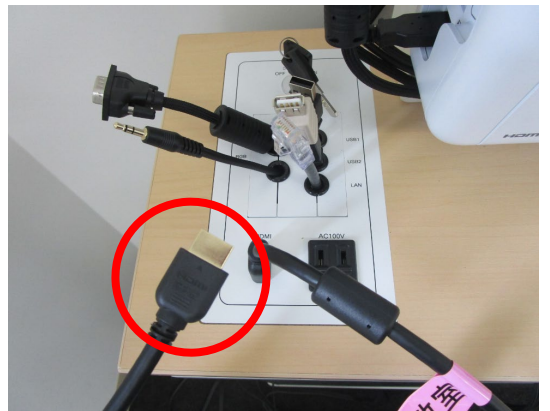

短焦点プロジェクター PC接続マニュアル

①教材提示電源キーを入れる

②「プロジェクター」スイッチを押す

③PCにHDMIケーブルを接続する
※USBケーブルは使用できません

④「HDMI」スイッチを押す

短焦点プロジェクター Blu-ray 視聴マニュアル

①教材提示電源キーを入れる

②「プロジェクター」スイッチを押す

③「ブルーレイ」スイッチを押す

④ブルーレイリモコンを使用し、ディスクを入れ再生する